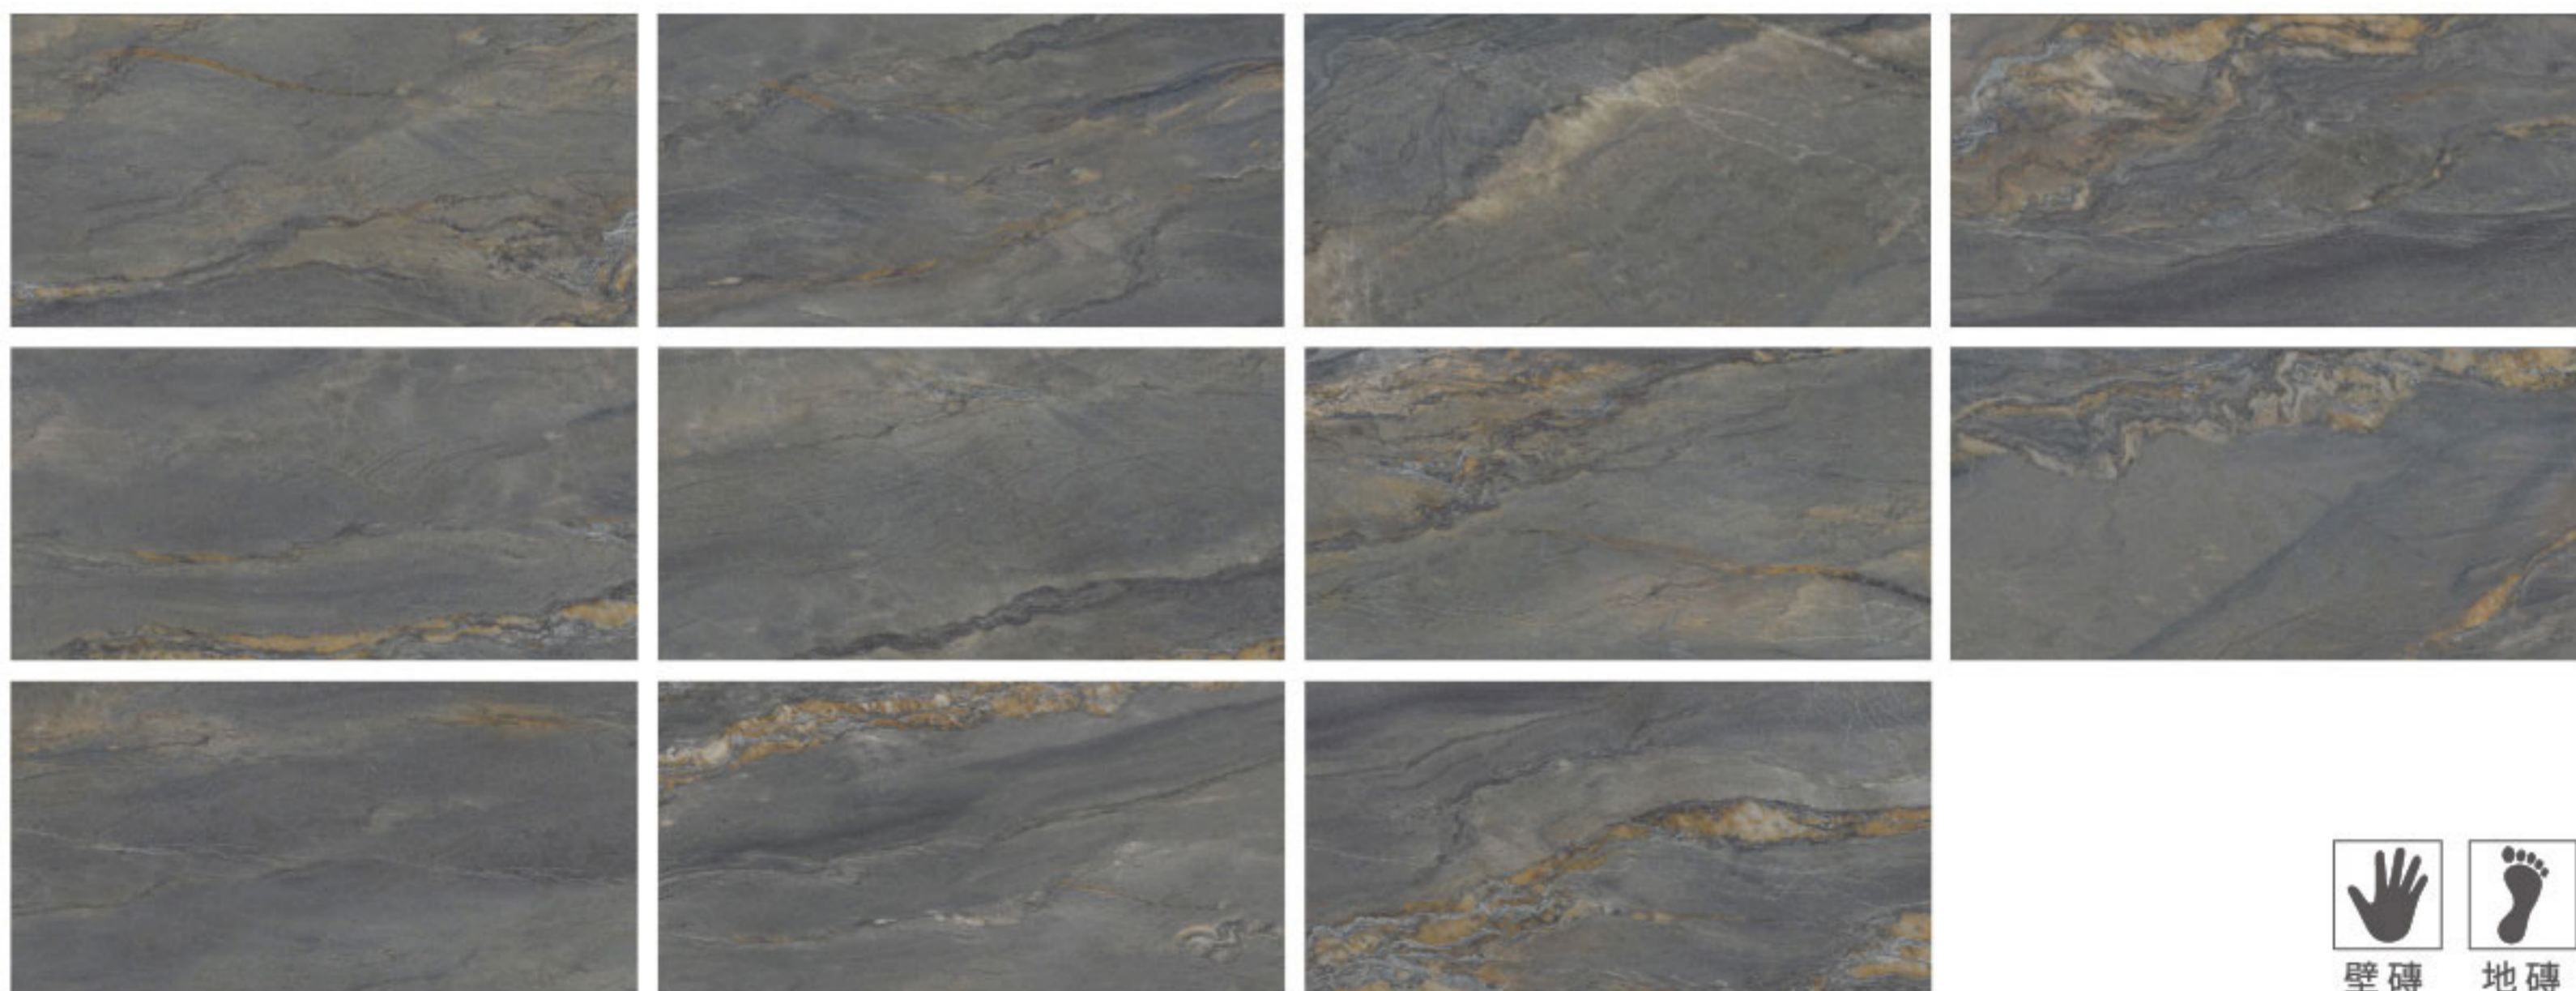

**AZ6012G201P**

亮面石英磚  
60 x 120 cm

**AZUVI**

AFRICAN GOLD

非洲金

AZ6012G301P

亮面石英磚  
60 x 120 cm

AZUVI