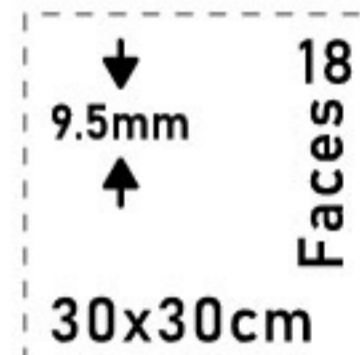

精細工法、色彩深度以及大理石的真實紋理，奢華地在磁磚上完整呈現。以獨特大理石的紋面作為基底，色彩多樣、高貴豐富，適合於古典與現代空間，並能與各種材料完美搭配。廣泛適用於室內外空間地坪、牆面。

J363005