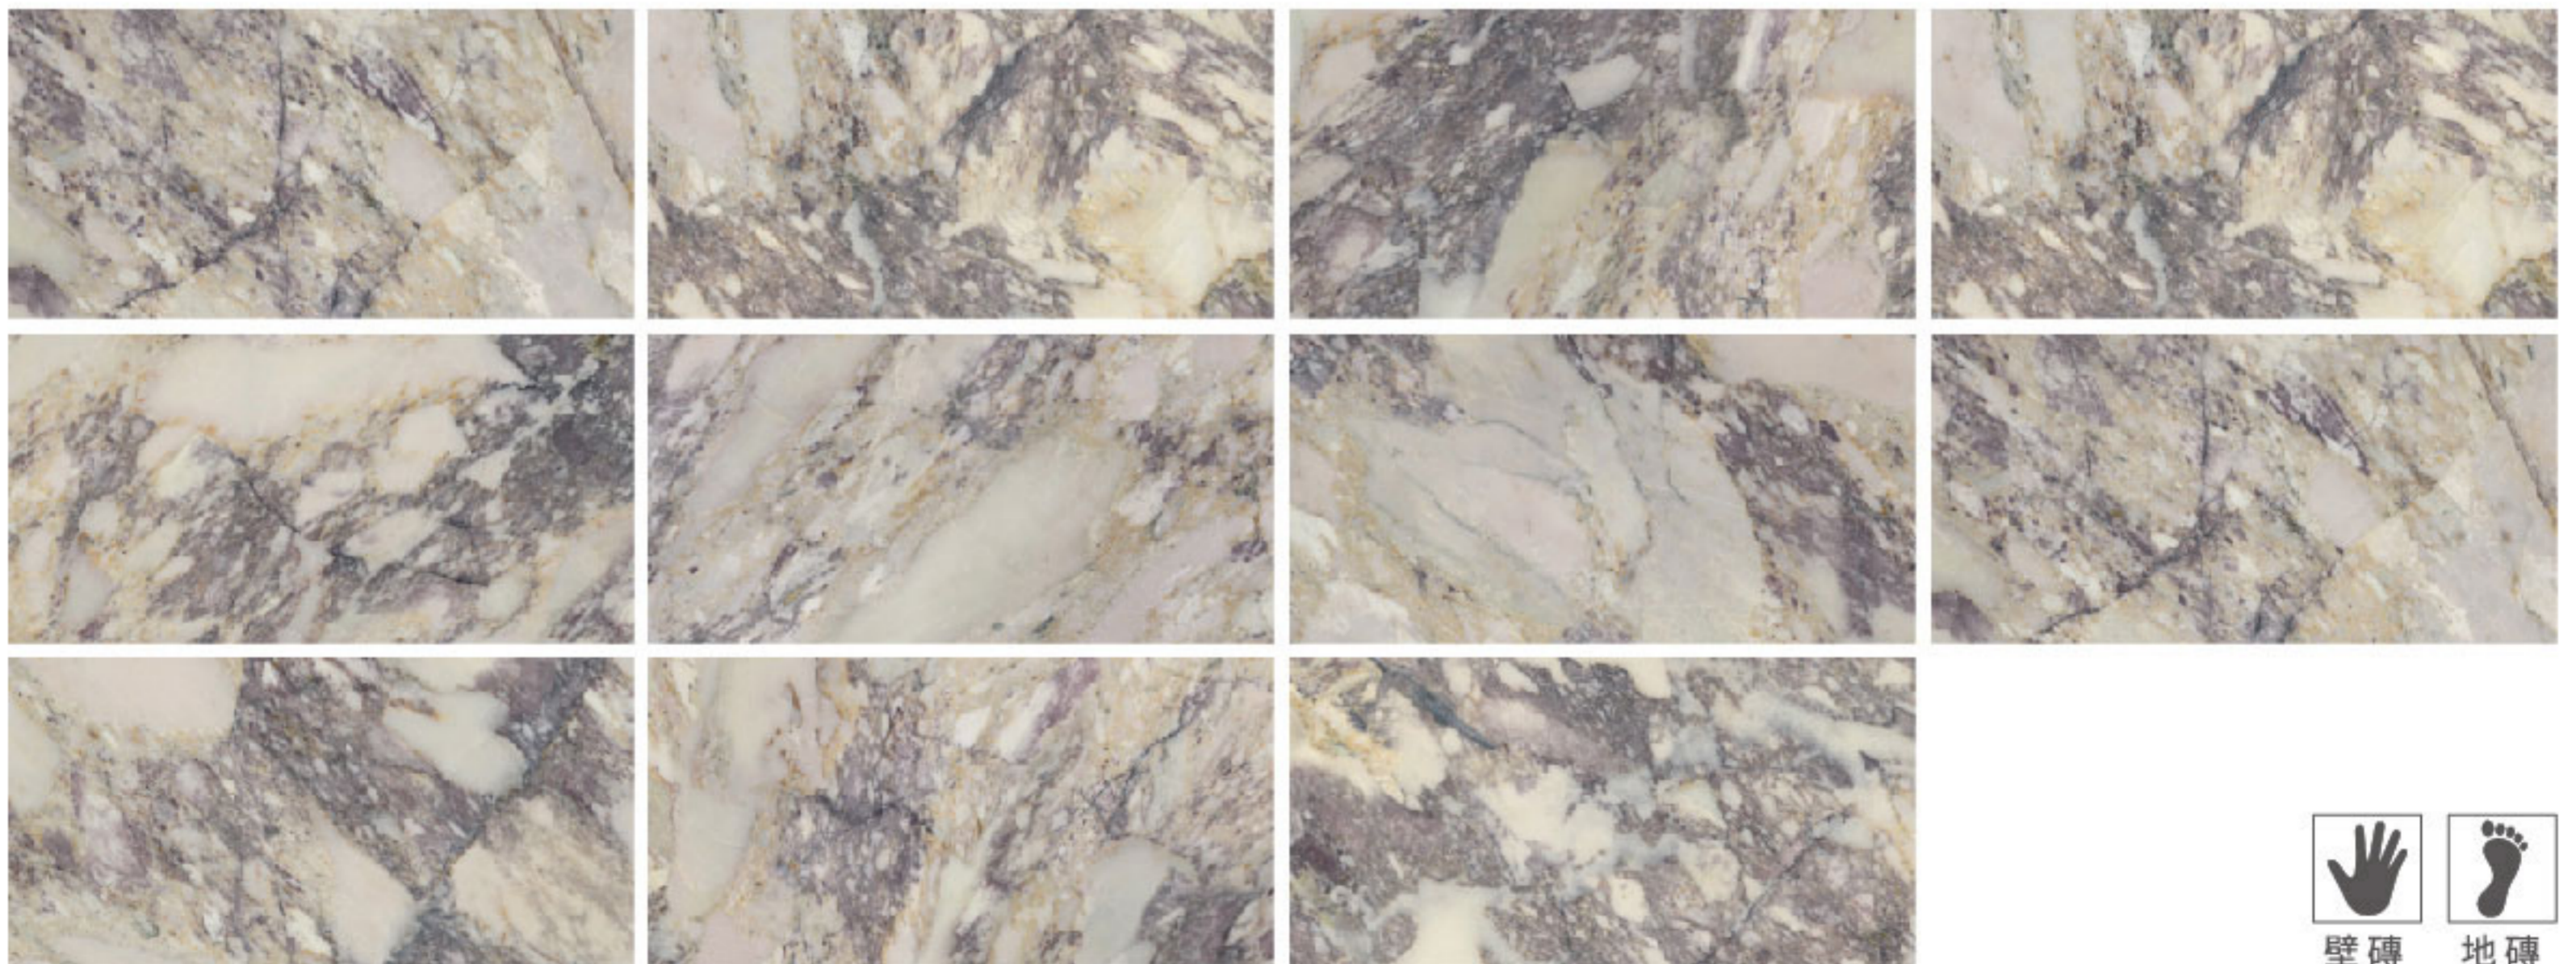

**AZ6012G201P**

亮面石英磚  
60 x 120 cm

**AZUVI**

AFRICAN GOLD

非洲金

AZ6012G301P

亮面石英磚  
60 x 120 cm

AZUVI