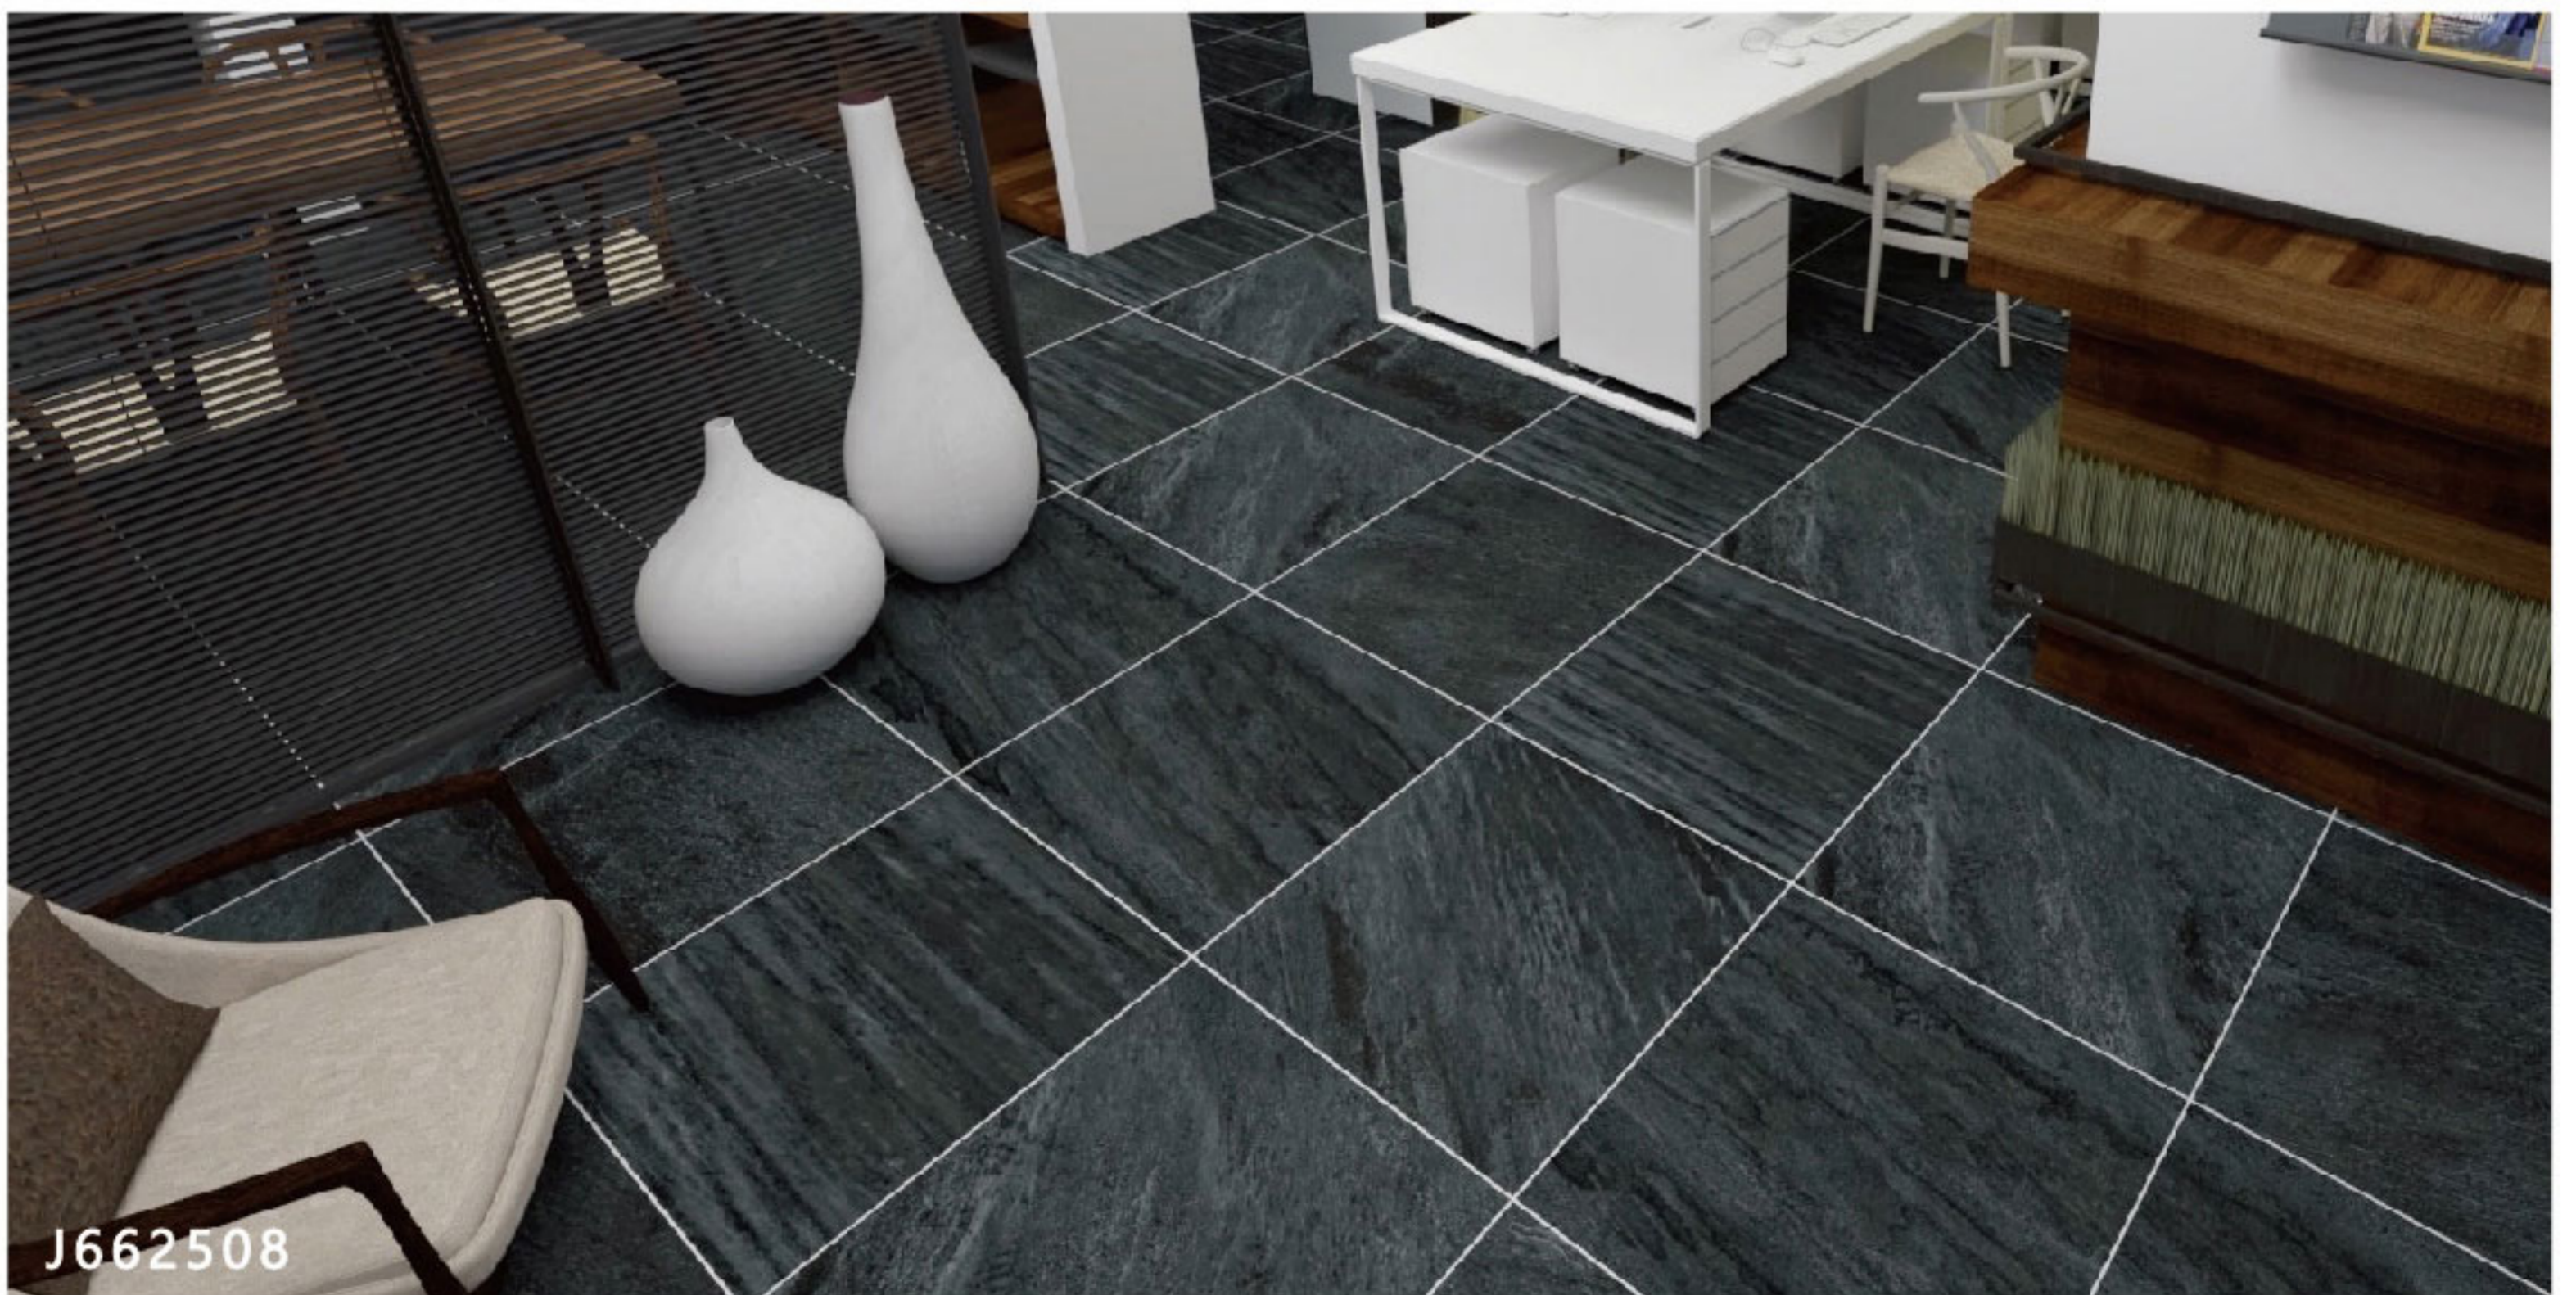

JET622411

灰  
60 x 120cm

JET622408

黑  
60 x 120cm

以大漠美景作為靈感，堆疊出石紋豐富的層次，自然且多變的紋理，使得空間視覺上更有活力，完美拼湊出獨一無二的設計風格。

廣泛適用於室內外空間地坪、牆面。

J662511 / 60x60cm / 灰

J662508 / 60x60cm / 黑