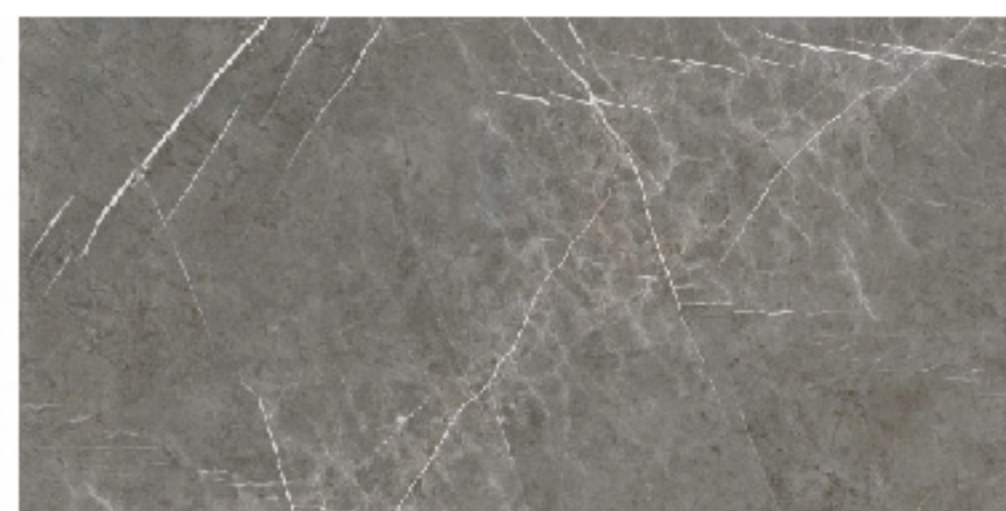

ARAN

亞蘭石
亮面/霧面石英磚

壁磚

地磚