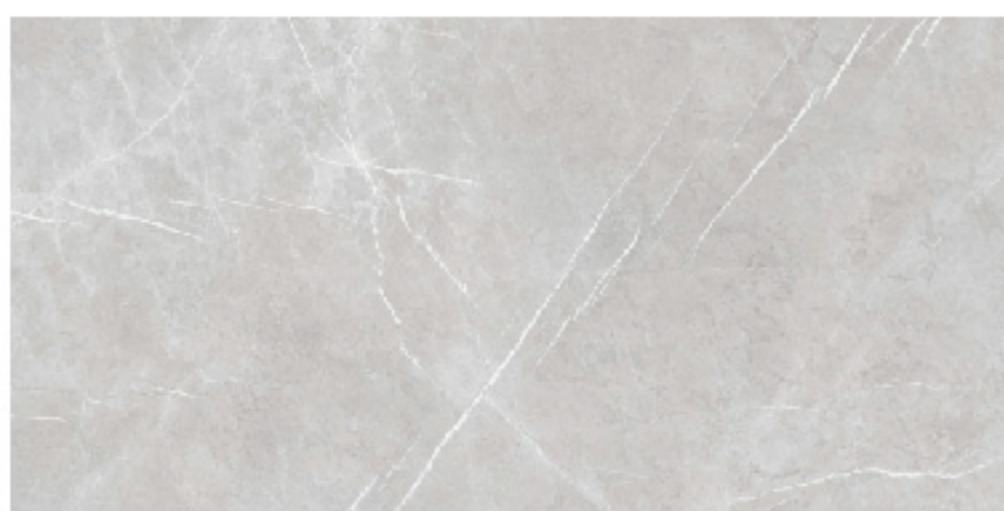

ARAN

亞蘭石
亮面/霧面石英磚

壁磚

地磚