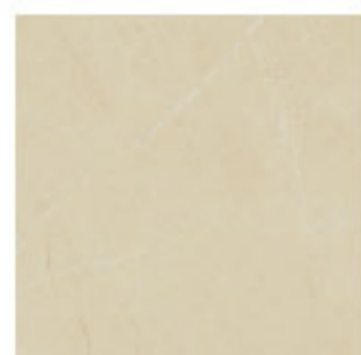

精細工法、色彩深度以及大理石的真實紋理，奢華地在磁磚上完整呈現。以獨特大理石的紋面作為基底，色彩多樣、高貴豐富，適合於古典與現代空間，並能與各種材料完美搭配。廣泛適用於室內外空間地坪、牆面。

J303012