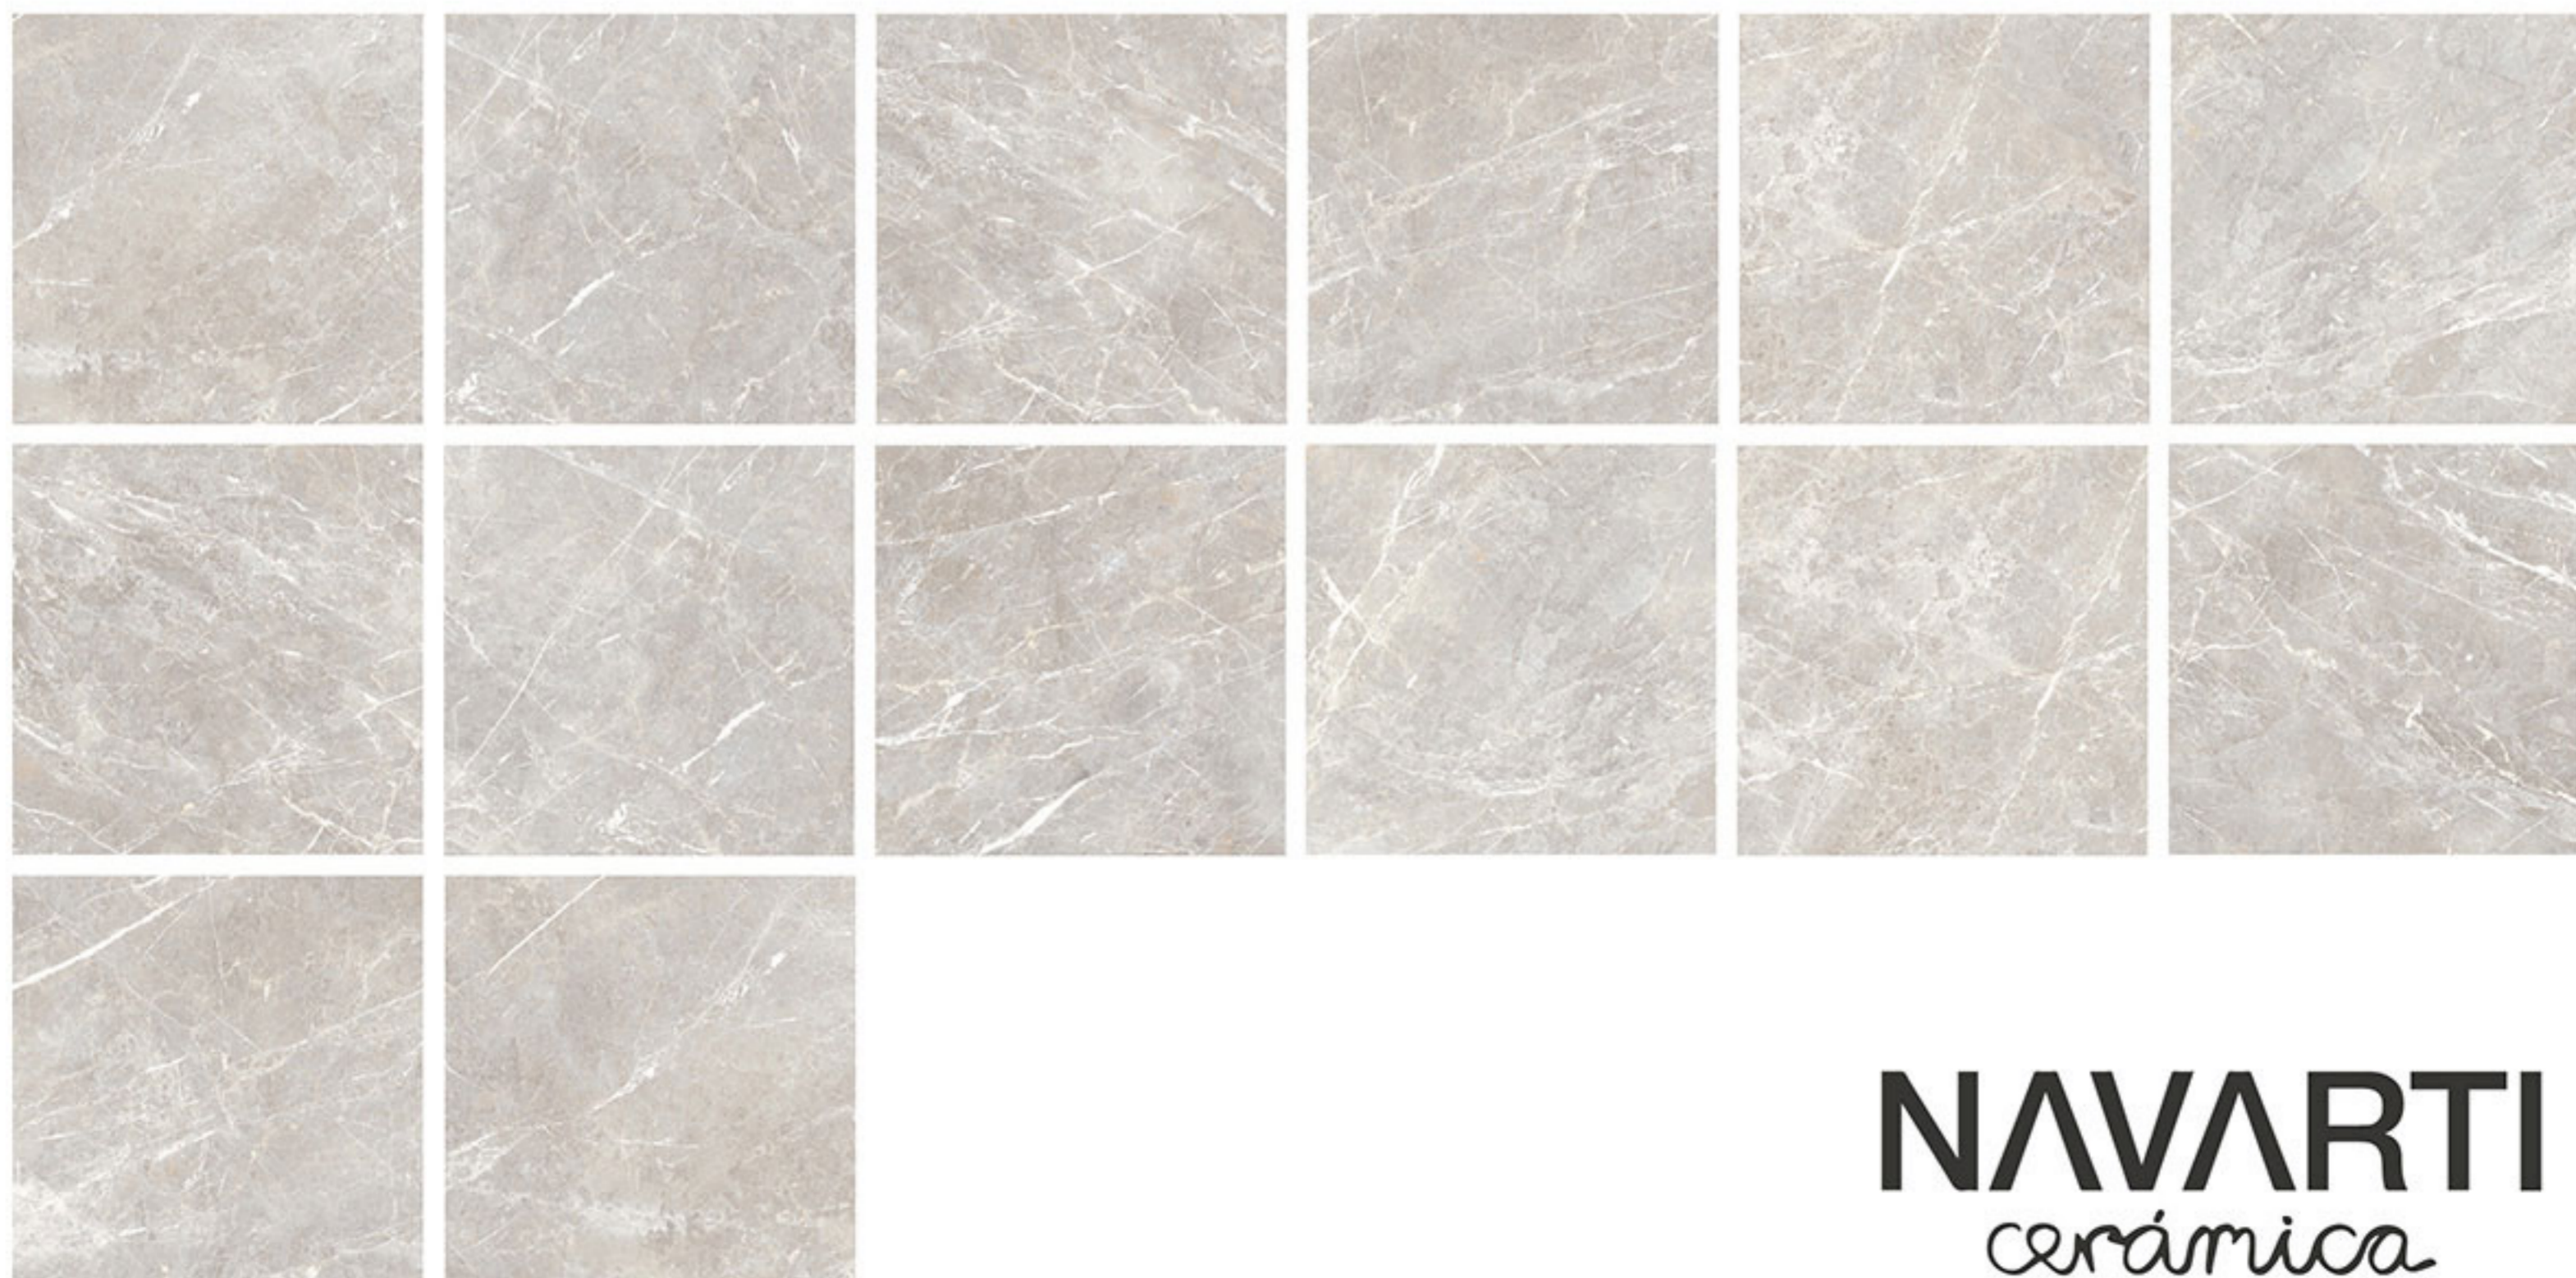

NAVARTI
cerámica