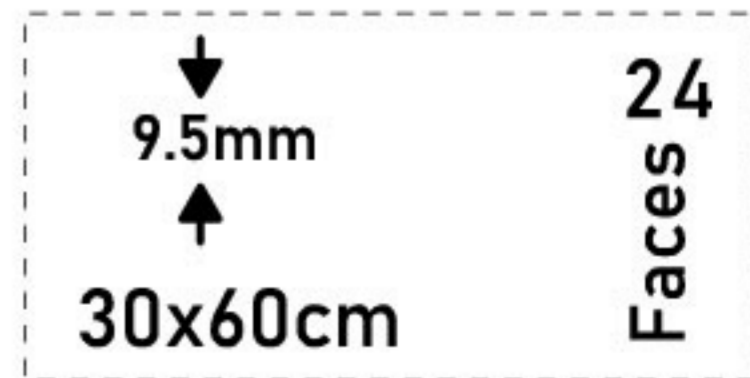

灰  
60 x 120cm

J623108

黑  
60 x 120cm

J623108

J363105

白

30 x 60cm

J363111