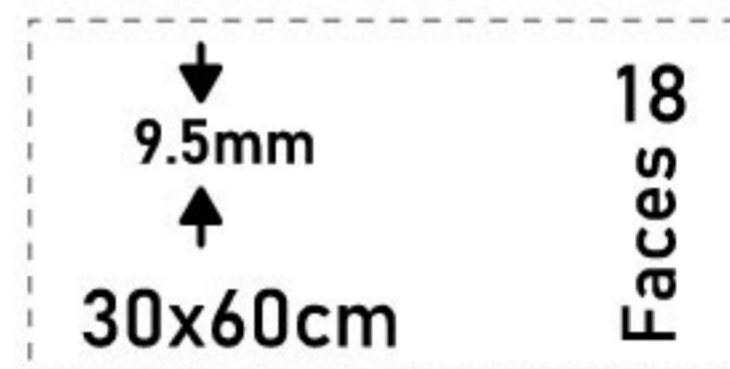

以大理石細緻且豐富的紋路作為基底，搭配白、灰、黑三種原石色調，精細呈現出絢麗的空間氛圍，在各種空間中，混合日光與燈光的照射下，揉合出色調光線和諧感，華貴不失真實。