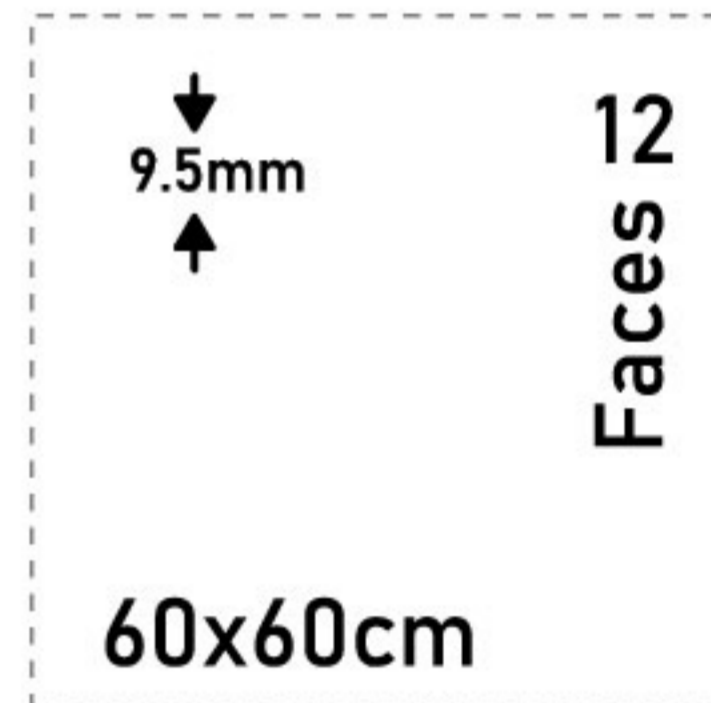

精細工法、色彩深度以及大理石的真實紋理，奢華地在磁磚上完整呈現。以獨特大理石的紋面作為基底，色彩多樣、高貴豐富，適合於古典與現代空間，並能與各種材料完美搭配。廣泛適用於室內外空間地坪、牆面。

J623005