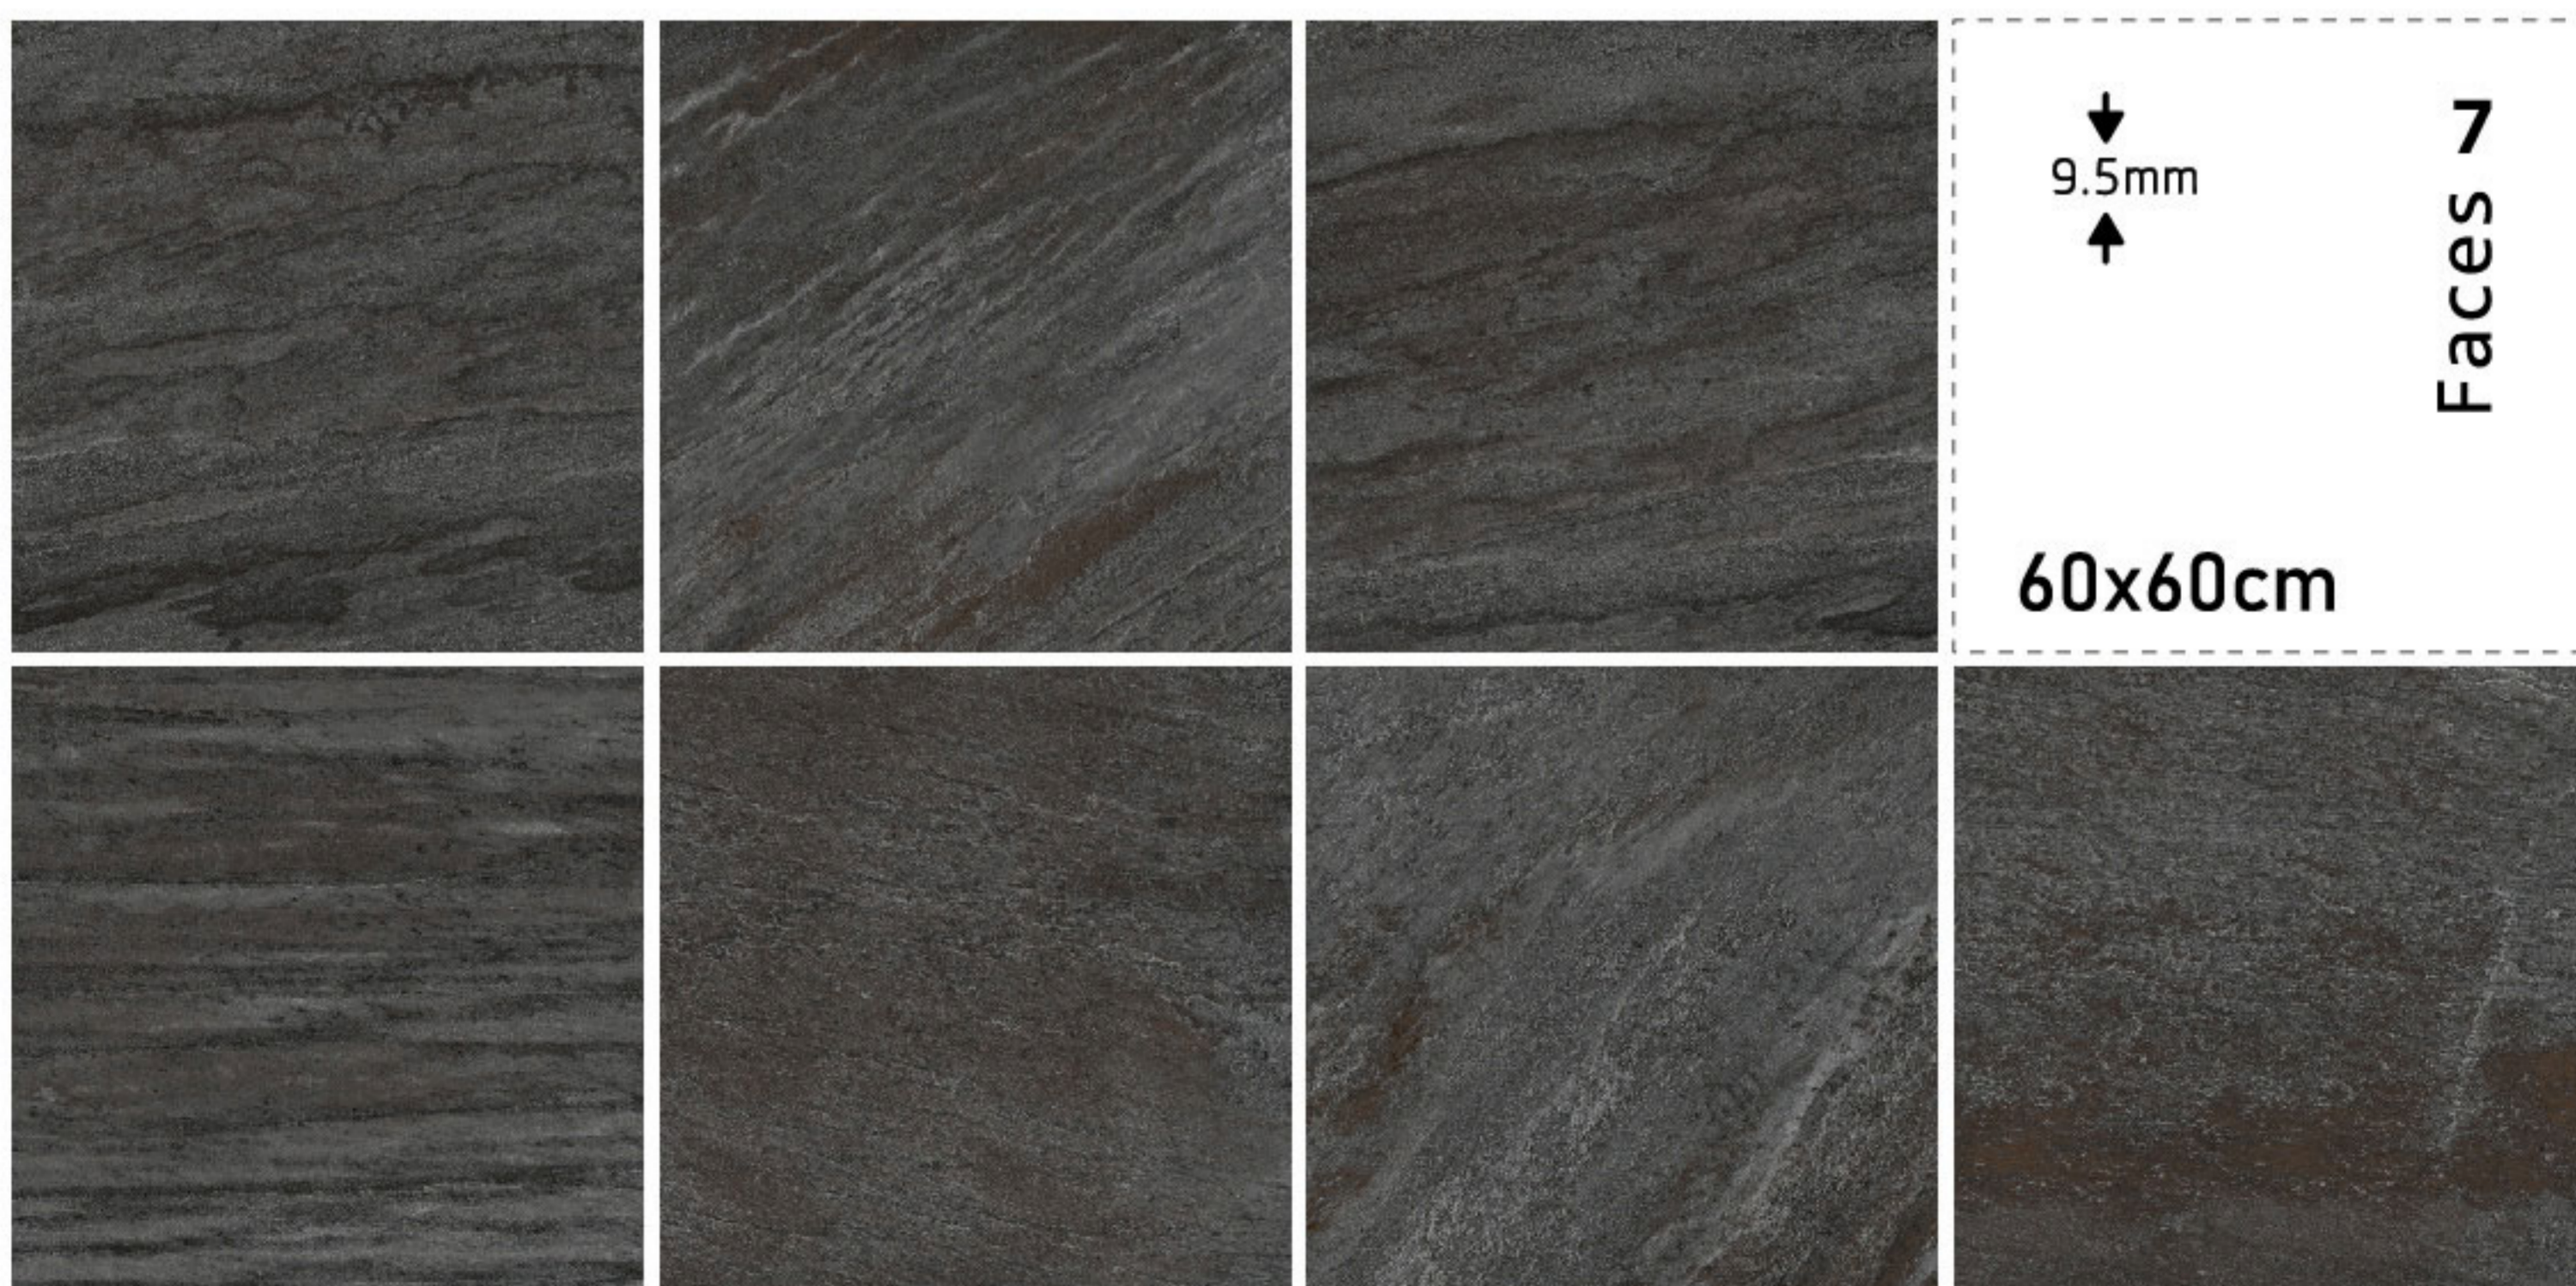

JET622411

灰  
60 x 120cm

JET622408

黑  
60 x 120cm

以大漠美景作為靈感，堆疊出石紋豐富的層次，自然且多變的紋理，使得空間視覺上更有活力，完美拼湊出獨一無二的設計風格。

廣泛適用於室內外空間地坪、牆面。

J662511 / 60x60cm / 灰

J662508 / 60x60cm / 黑