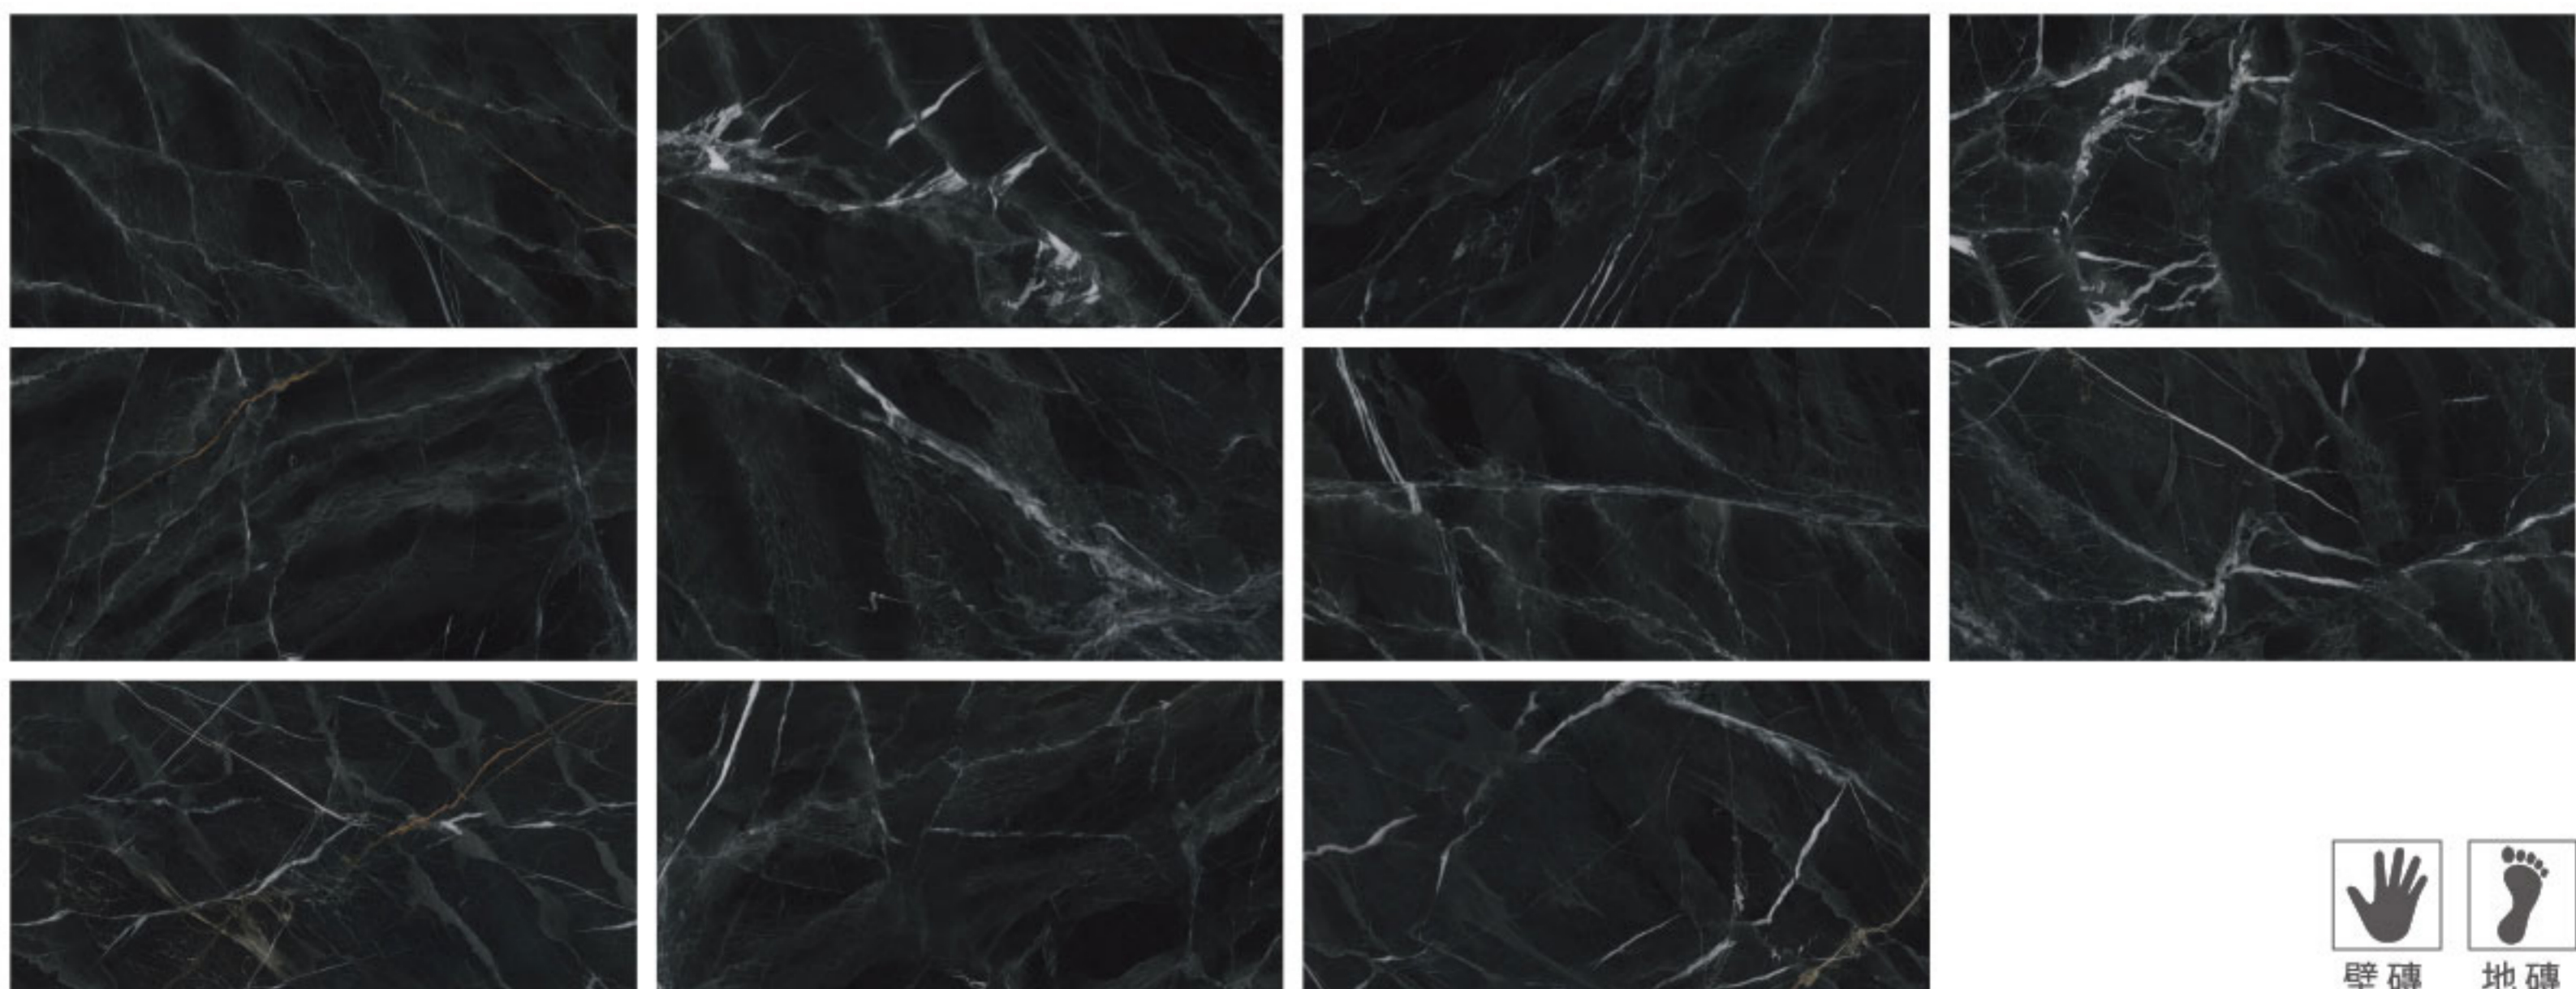

壁磚

地磚

AZ6012G501P

亮面石英磚
60 x 120 cm

AZUVI